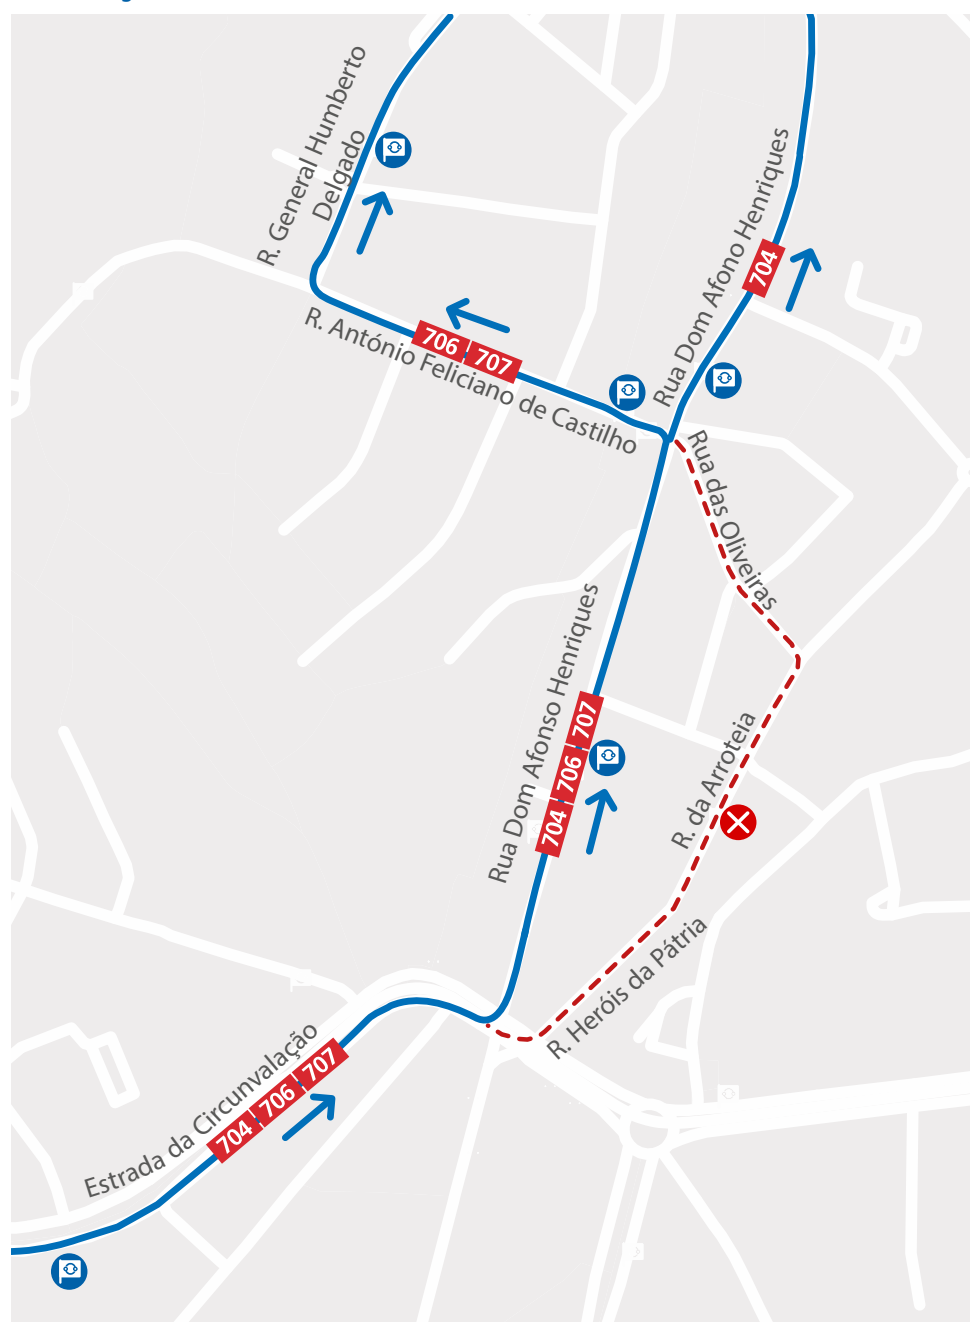

**LINHA****'704****'706****'707****Validade:** No dia 13 de julho**Motivo:** Realização de obras na R. das Oliveiras (Rio Tinto)Mod 221\_E\_08\_303.26  
9 de julho de 2026**LINHA AZUL**  
**226 158 158**  
(chamada para a rede fixa nacional) Percurso interrompido Paragem desativada Paragem provisória ParagemSegunda a Sexta 08h00 - 19h00 · Sábado 09h00 - 13h00  
Monday to Friday 8am - 7pm · Saturday 9am - 1pm